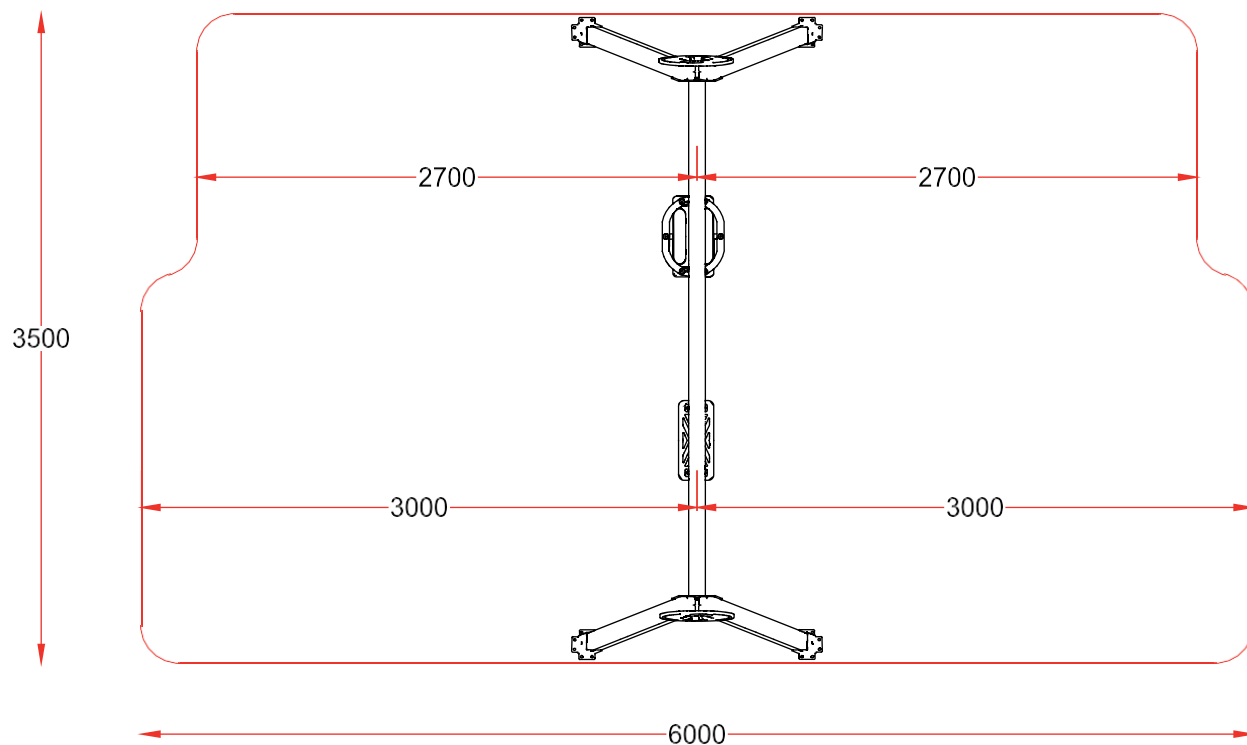

PLANTA

PLANTA
CIMENTACION

REF.: C4
**COLUMPIO
MIXTO**

CESPED LA PLANA SL
Tel 964 245 830 / 674 085 514
info@cespedlaplana.com
www.cespedlaplana.com