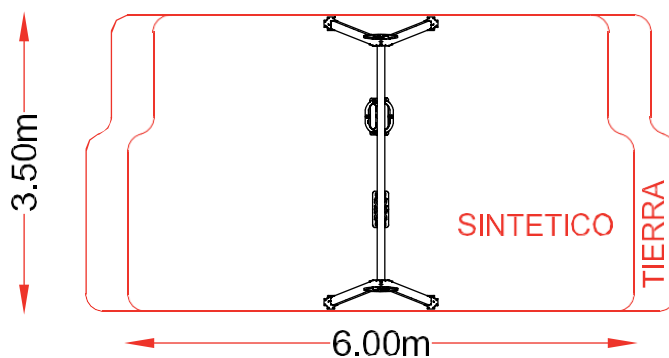

DESCRIPCIÓN Columpio estructura madera laminada, con un asiento plano y otro asiento para bebé

**INFORMACIÓN
GENERAL**

Edades de uso
1-12 años

**ACTIVIDADES
LÚDICAS**

· balancearse

**NORMATIVA
VIGENTE**

UNE-EN-1176/1: 2018
UNE-EN-1176/2: 2018

nº usuarios
2 usuarios

**DIMENSIONES
Y
SEGURIDAD**

Dimensiones del juego
1,35 x 3,46m

Zona de seguridad
3,50 x 6,00 m

ACL
1,30 m

REF.: C4
**COLUMPIO
MIXTO**

CESPED LA PLANA, SL
Tel. 964 245 830 / 674 085514
info@cespedlaplana.com
www.cespedlaplana.com

VISTAS
PRINCIPALES

ZONA
DE
SEGURIDAD

DESCRIPCIÓN
DE
MATERIALES

Paneles:
PE-HD 15mm

Piases estructurales
Madera laminada 90x90mm

Viga metálica:
Hierro galvanizado ø90mm

Tomilería:
Galvanizada

Asientos:
Cadena acero inoxidable 5mm
Asiento de caucho con alma de acero