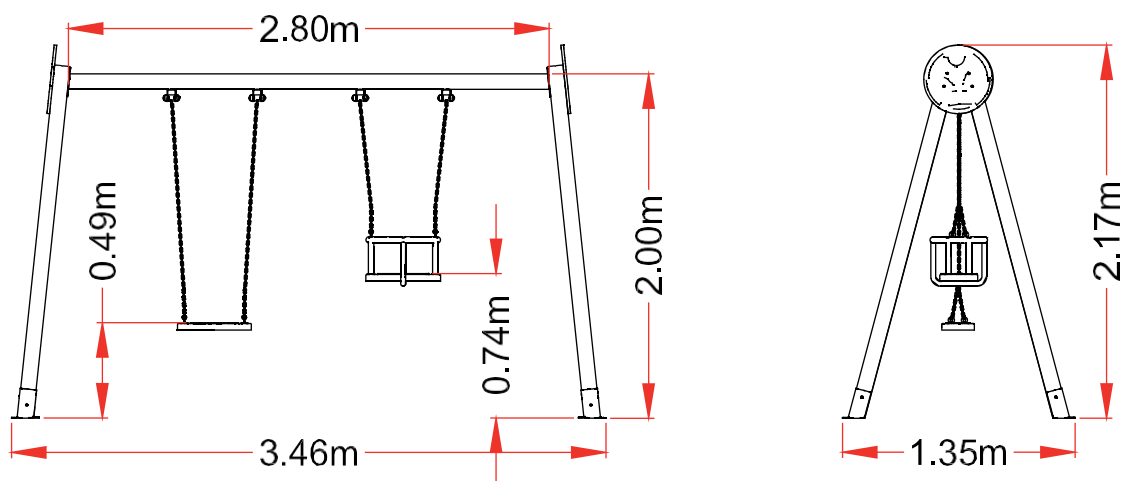

DESCRIPCIÓN Columpio estructura madera laminada, con un asiento plano y otro asiento para bebé

**INFORMACIÓN
GENERAL**

Edades de uso
1-12 años

**ACTIVIDADES
LÚDICAS**

· balancearse

**NORMATIVA
VIGENTE**

UNE-EN-1176/1: 2018
UNE-EN-1176/2: 2018

nº usuarios
2 usuarios

**DIMENSIONES
Y
SEGURIDAD**

Dimensiones del juego
1,35 x 3,46m

Zona de seguridad
3,50 x 6,00 m

ACL
1,30 m

REF.: C4
**COLUMPIO
MIXTO**

CESPED LA PLANA, SL
Tel. 964 245 830 / 674 085514
info@cespedlaplana.com
www.cespedlaplana.com

VISTAS
PRINCIPALES

ZONA
DE
SEGURIDAD

DESCRIPCIÓN
DE
MATERIALES

Paneles:
PE-HD 15mm

Piases estructurales
Madera laminada 90x90mm

Viga metálica:
Hierro galvanizado ø90mm

Tomilería:
Galvanizada

Asientos:
Cadena acero inoxidable 5mm
Asiento de caucho con alma de acero