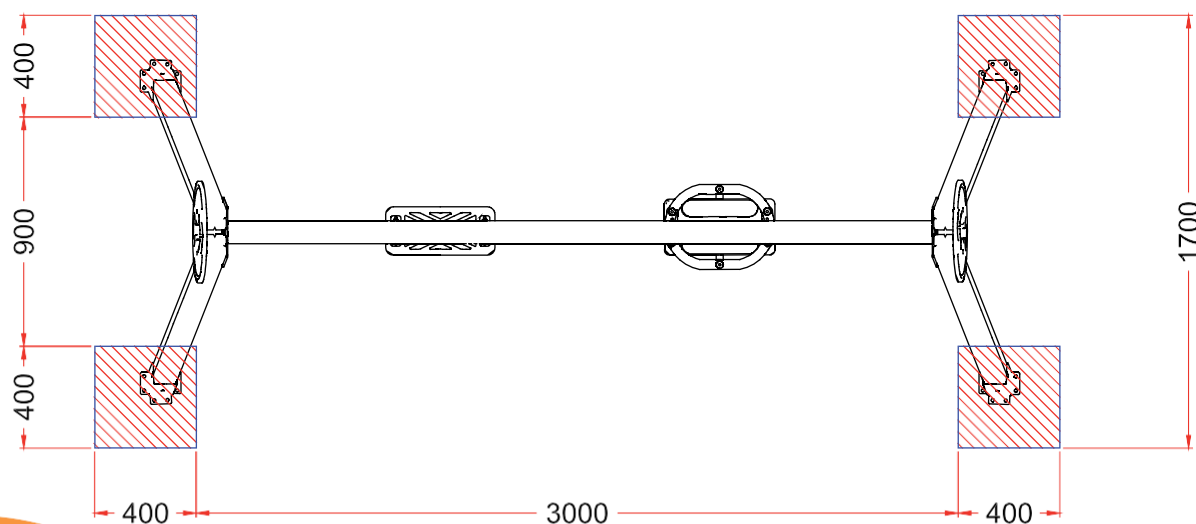

PLANTA
CIMENTACION

REF.: C4
**COLUMPIO
MIXTO**

CESPED LA PLANA SL
Tel 964 245 830 / 674 085 514
info@cespedlaplana.com
www.cespedlaplana.com